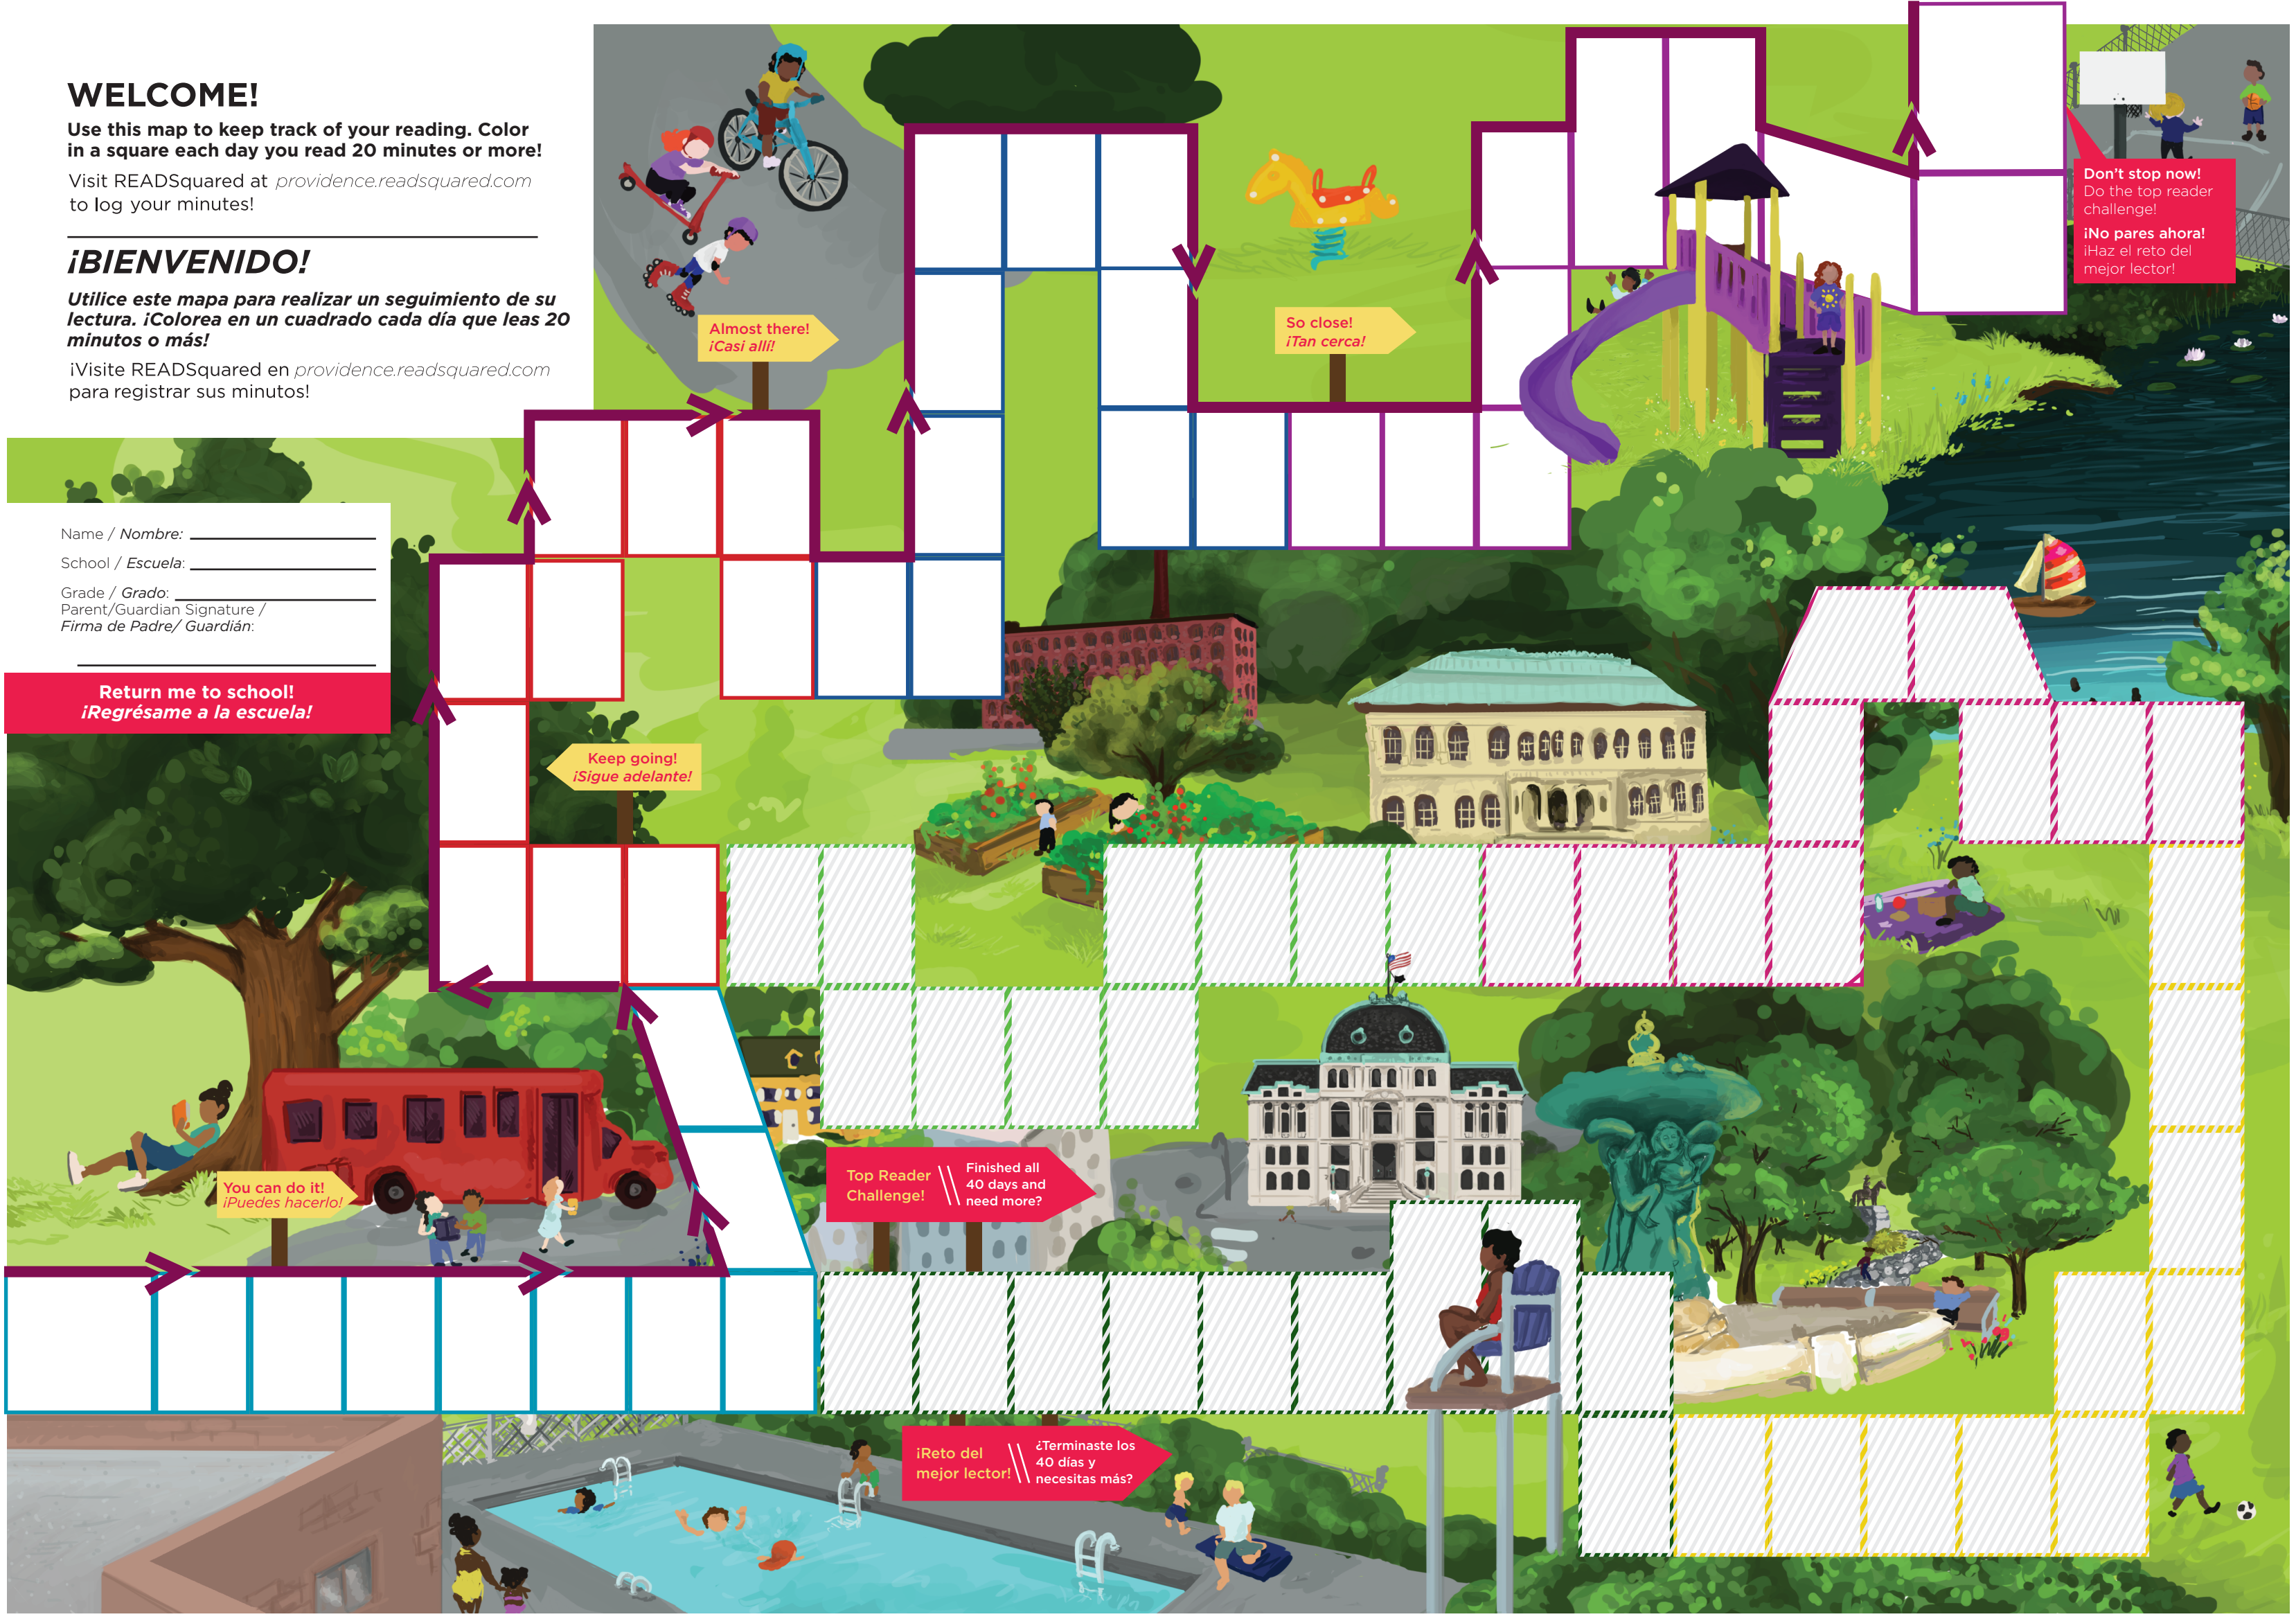

WELCOME!

Use this map to keep track of your reading. Color in a square each day you read 20 minutes or more!
Visit READSquared at providence.readsquared.com to log your minutes!

¡BIENVENIDO!

Utilice este mapa para realizar un seguimiento de su lectura. ¡Colorea en un cuadrado cada día que leas 20 minutos o más!
¡Visite READSquared en providence.readsquared.com para registrar sus minutos!

Top Reader Challenge! // Finished all 40 days and need more?

¡Reto del mejor lector! // ¿Terminaste los 40 días y necesitas más?

Don't stop now!
Do the top reader challenge!
¡No pares ahora!
¡Haz el reto del mejor lector!

Storytime + Art in the Park / Play in the Park + Farmers Market / Open Air Reading Room / Brandon's Beach Playground!
¡Cuentos relatados + Arte en el Parque / Juega en el Parque + Mercados de Granjeros / Cuarto de Lectura al Aire Libre / Brandon's Beach Playground!

www.risdmuseum.org

Play in the park with new friends at PlayCorps! ★
¡Juega en el parque con nuevos amigos en PlayCorps!

Monday/Lunes - Friday/Viernes:
11 am - 2 pm

Visit our website for locations!
¡Visita nuestra página web para ver las ubicaciones!